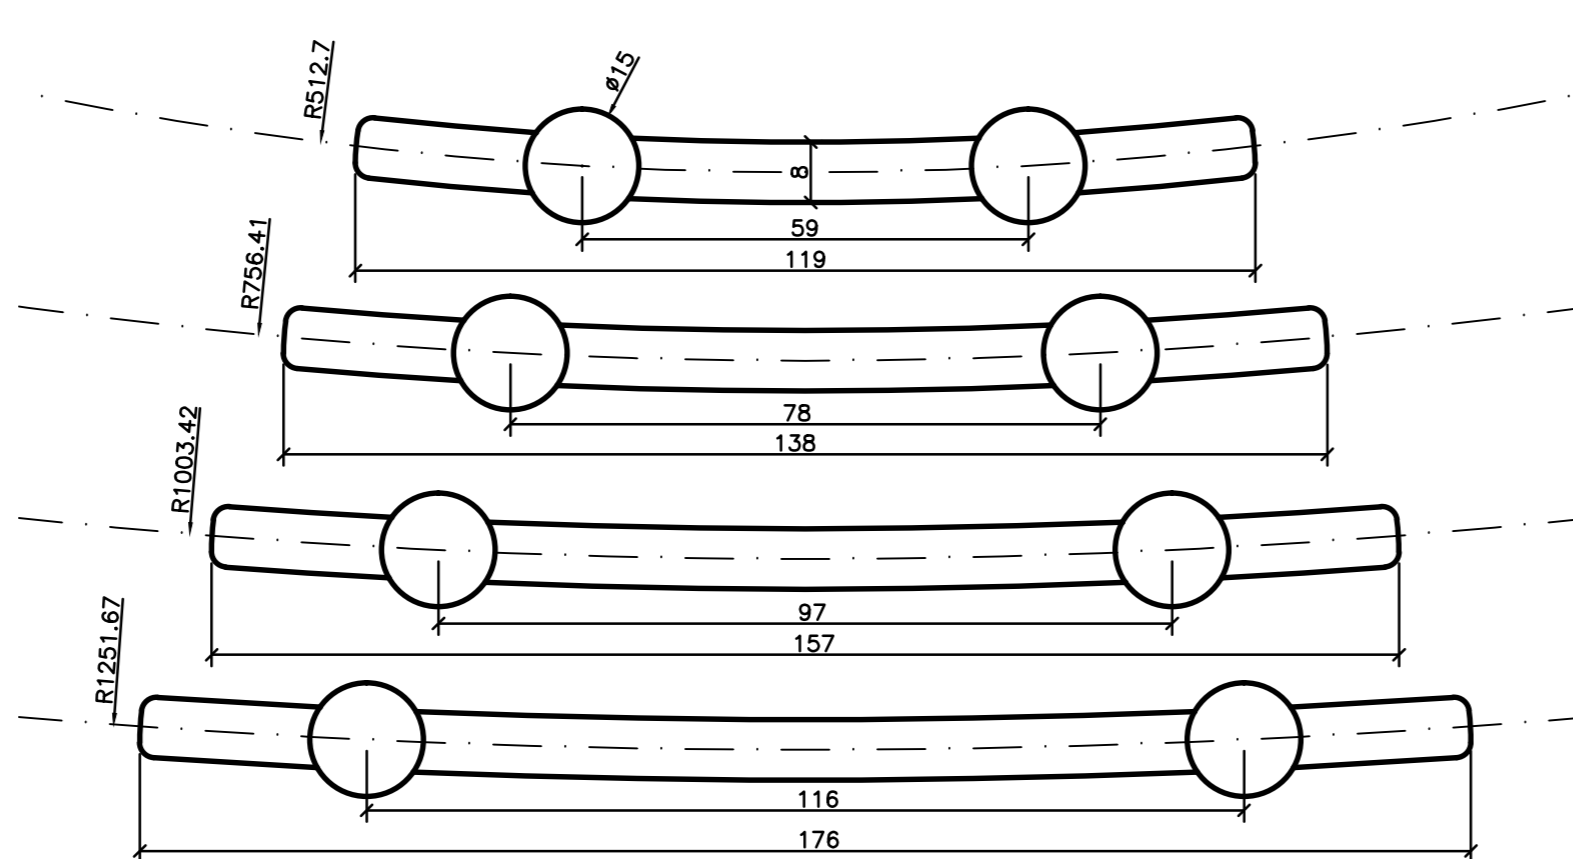

 <b>Reichspräsident Friedrich-Ebert-Schule Homberg</b> <b>Holztechnik Tischler</b>		
gez. Lindekamm	Zeichnungstitel : Phonoschrank Meisterstueck Buche Nussbaum	Klasse :
Datum: 12.01.2010 Blatt Nr: 1 von 4		Maßstab : 1:10 1:1

 <b>Reichspräsident Friedrich-Ebert-Schule Homberg</b> <b>Holztechnik Tischler</b>		Klasse :
gez. Lindekamm	Zeichnungstitel : Phonoschrank	Maßstab :
Datum: 12.01.2010 Blatt Nr: 2 von 4	Meisterstück Buche Nussbaum	1:10 1:1